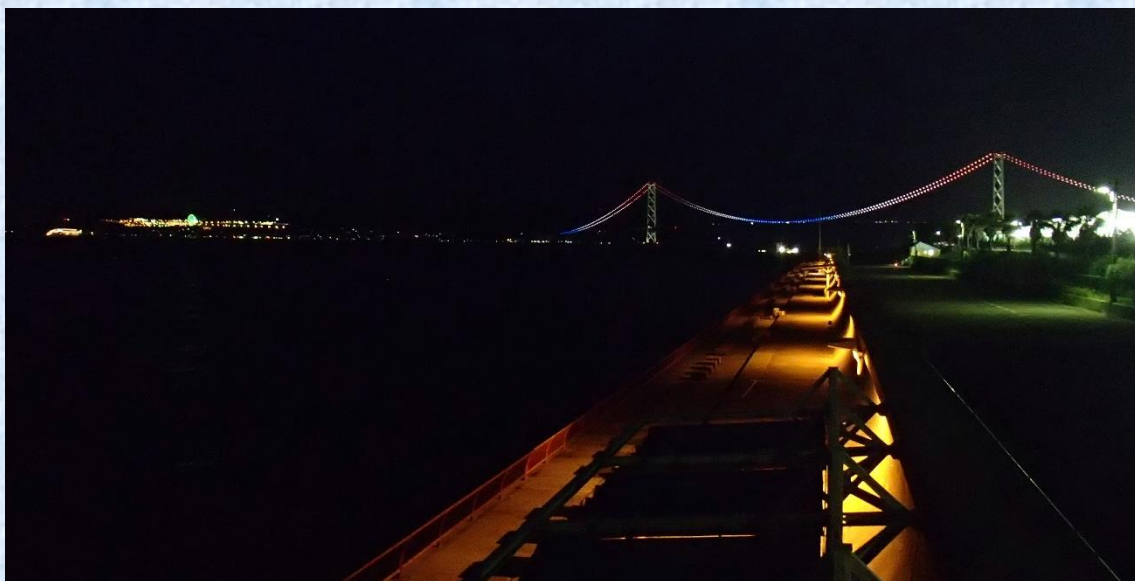

2018 平磯海づり公園の **ナイター営業**

**6～11月の第3土曜日は
21:00まで営業
(ただし7月のみ第2土曜日)**

ライトアップされた明石海峡大橋や淡路島を眺めながら、平磯海づり公園の夜釣りを楽しみませんか。

**6/16(土)・7/14(土)・8/18(土)
9/15(土)・10/20(土)・11/17(土)**

通常営業(土・日・祝) 6～9月 6:00～20:00

10月 6:00～19:00